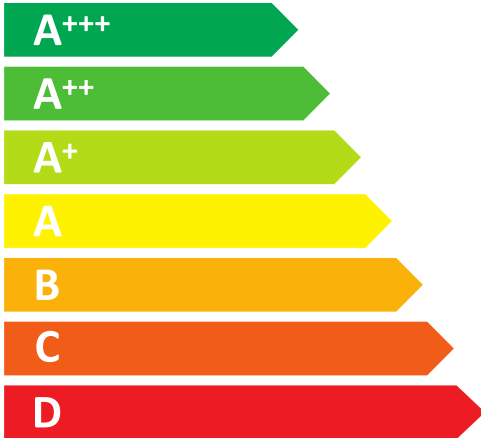

ENERG
енергия · ενεργεια

WHIRLPOOL

WSIP 4033 PFE

ENERGIA · ЕНЕРГИЯ · ΕΝΕΡΓΕΙΑ
ENERGIJA · ENERGY · ENERGIE
ENERGI

189
kWh/annum

2520
L/annum

ABCDEFG

x10